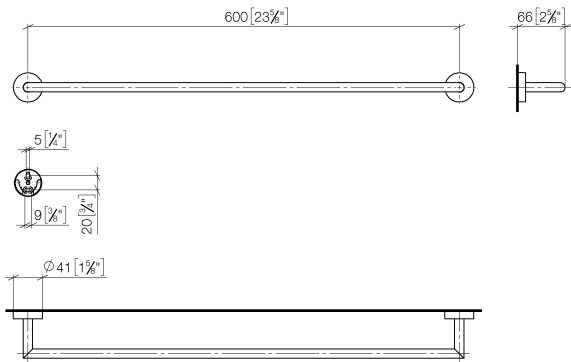

## EDITION PRO Porte-serviette de bain - Chrome

---

83 060 626

- entraxe 600 mm
- largeur 641 mm
- hauteur 41 mm
- rosace Ø 41 mm
- saillie 66 mm

|   |               |               |
|---|---------------|---------------|
|  | Chrome        | 83 060 626-00 |
|  | Noir mat      | 83 060 626-33 |
|  | Chrome brossé | 83 060 626-93 |

EDITION PRO Porte-serviette de bain - Chrome

83 060 626

mm [inches]