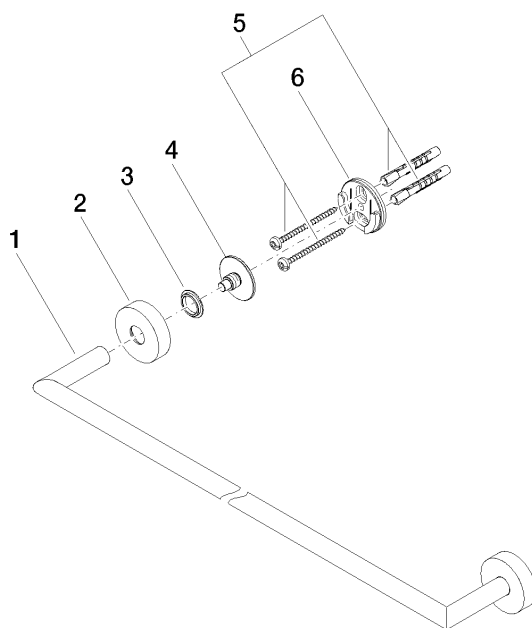

## EDITION PRO Porte-serviette de bain - Chrome

---

83 060 626

- entraxe 600 mm
- largeur 641 mm
- hauteur 41 mm
- rosace Ø 41 mm
- saillie 66 mm

|   |               |               |
|---|---------------|---------------|
|  | Chrome        | 83 060 626-00 |
|  | Noir mat      | 83 060 626-33 |
|  | Chrome brossé | 83 060 626-93 |

EDITION PRO Porte-serviette de bain - Chrome

83 060 626

mm [inches]

## EDITION PRO Porte-serviette de bain - Chrome

83 060 626

Les pièces pour les autres finitions peuvent être trouvées ici : [Noir](#) [mat](#)